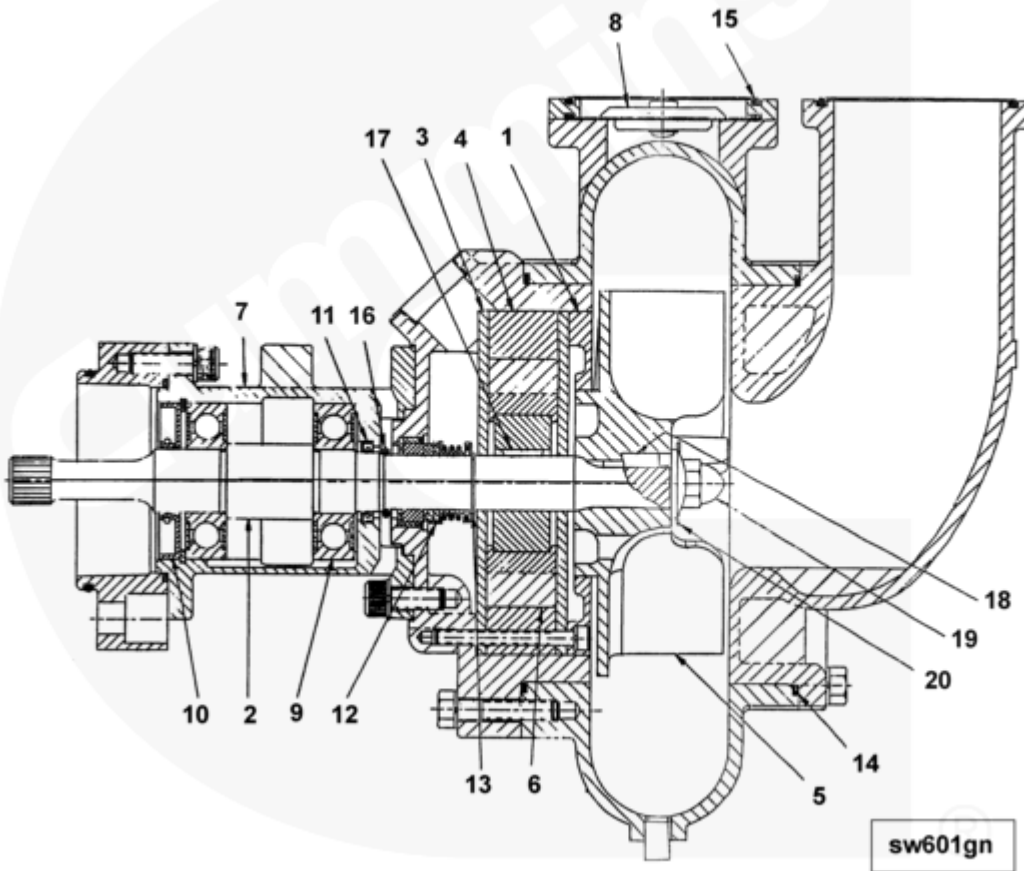

Parts Catalog - Option Detail

Electronic Parts Catalog - Option Detail				
Option	Group	Graphic	Film Card	Date
SW6023-01	08.11.1	sw601gn	K38	04-JUL-05
Engines	GTA38, K38, KTA38GC CM558, QSK38 CM2150 K106, QSK38 CM2150 MCRS, QSK38 CM850 MCRS			

©Cummins Inc

[SMALL](#) | [MEDIUM](#) | [LARGE](#)

Cart	Ref No	Part Number	Part Description	Required	Remarks
View My Cart					
		SW6023-01	Sea Water Pump		Pump, sea water
		3393238	Sea Water Pump	1	
	1	3393041	Wear Ring	1	
<input type="checkbox"/>	2	3393030	Shaft	1	

<input type="checkbox"/>	3	3393036	Plate	1	
<input type="checkbox"/>	4	3393039	Cam Ring	1	
	5	3393042	Impeller	1	
<input type="checkbox"/>	6	3393037	Priming Impeller	1	
<input type="checkbox"/>	7	3393050	Bearing Housing	1	
<input type="checkbox"/>	8	3393045	Check Valve	1	
<input type="checkbox"/>	9	3393032	Ball Bearing	1	
<input type="checkbox"/>	10	3393031	Oil Seal	1	
<input type="checkbox"/>	11	3393033	Inner Seal	1	
<input type="checkbox"/>	12	3393035	Mechanical Seal	1	
<input type="checkbox"/>	13	3393038	Retaining Ring	1	
<input type="checkbox"/>	14	3393043	O-Ring Body	1	
<input type="checkbox"/>	15	3393044	Flange O-Ring	1	
<input type="checkbox"/>	16	3393034	Shaft O-Ring	1	
<input type="checkbox"/>	17	3393040	Woodruff Key	1	
<input type="checkbox"/>	18	3393047	Square Key	1	
<input type="checkbox"/>	19	3393049	Nut , Acorn	1	SPT 01T8-1
	20	3393048	Lock Washer	1	